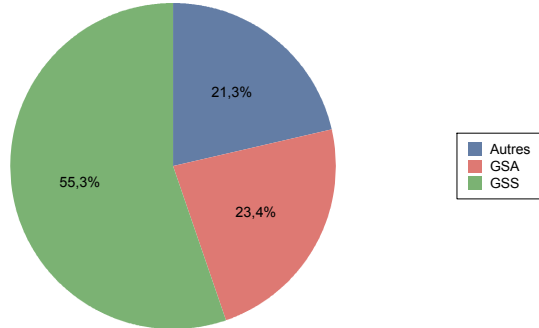

EAN : 9782020962018
 Titre : A GENOUX
 Auteur : CONNELLY, MICHAEL
 Collection : SEUIL POLICIERS
 Editeur : SEUIL
 Format : Non-poche
 Prix moyen en € ttc : 18,0
 Semaine de 1ère vente : 08 - 17 (Par exemple 06-02 = 2° semaine de l'année 2006)

Ventes depuis la sortie du livre jusqu'à la semaine 09 - 33

	Total	%
Total	75 945	100,0%
GSS	41 994	55,3%
GSA	17 769	23,4%
Autres	16 181	21,3%

Ventes totales par circuit

Le circuit GSA / grandes surfaces alimentaires est composé d'hypermarchés et de supermarchés de + de 1200m2.

Le circuit GSS / grandes surfaces spécialisées est composé de librairies de 1er niveau, des grandes surfaces spécialisées culture, jeux, multispécialistes.

Le circuit AUTRES / petits spécialistes et autres regroupe à la fois les librairies de proximité, les GSS non livre (bricolage/jardinage/informatique), et Internet.

Ventes hebdomadaires

Lexique : Ces résultats représentent les ventes sur la totalité du marché Français (hors VPC et Clubs), extrapolées à partir d'un échantillon de 3500 points de vente représentatifs de la vente de livres en France métropolitaine.