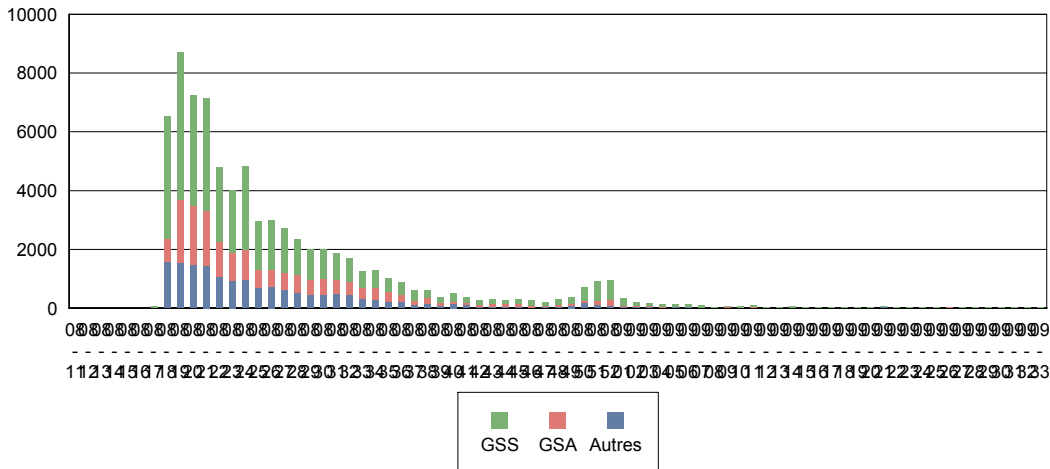

Ventes depuis la sortie du livre jusqu'à la semaine 09 - 33

	Total	%
Total	75 945	100,0%
GSS	41 994	55,3%
GSA	17 769	23,4%
Autres	16 181	21,3%

Ventes totales par circuit

Le circuit GSA / grandes surfaces alimentaires est composé d'hypermarchés et de supermarchés de + de 1200m2.

Ventes hebdomadaires

Lexique : Ces résultats représentent les ventes sur la totalité du marché Français (hors VPC et Clubs), extrapolées à partir d'un échantillon de 3500 points de vente représentatifs de la vente de livres en France métropolitaine.